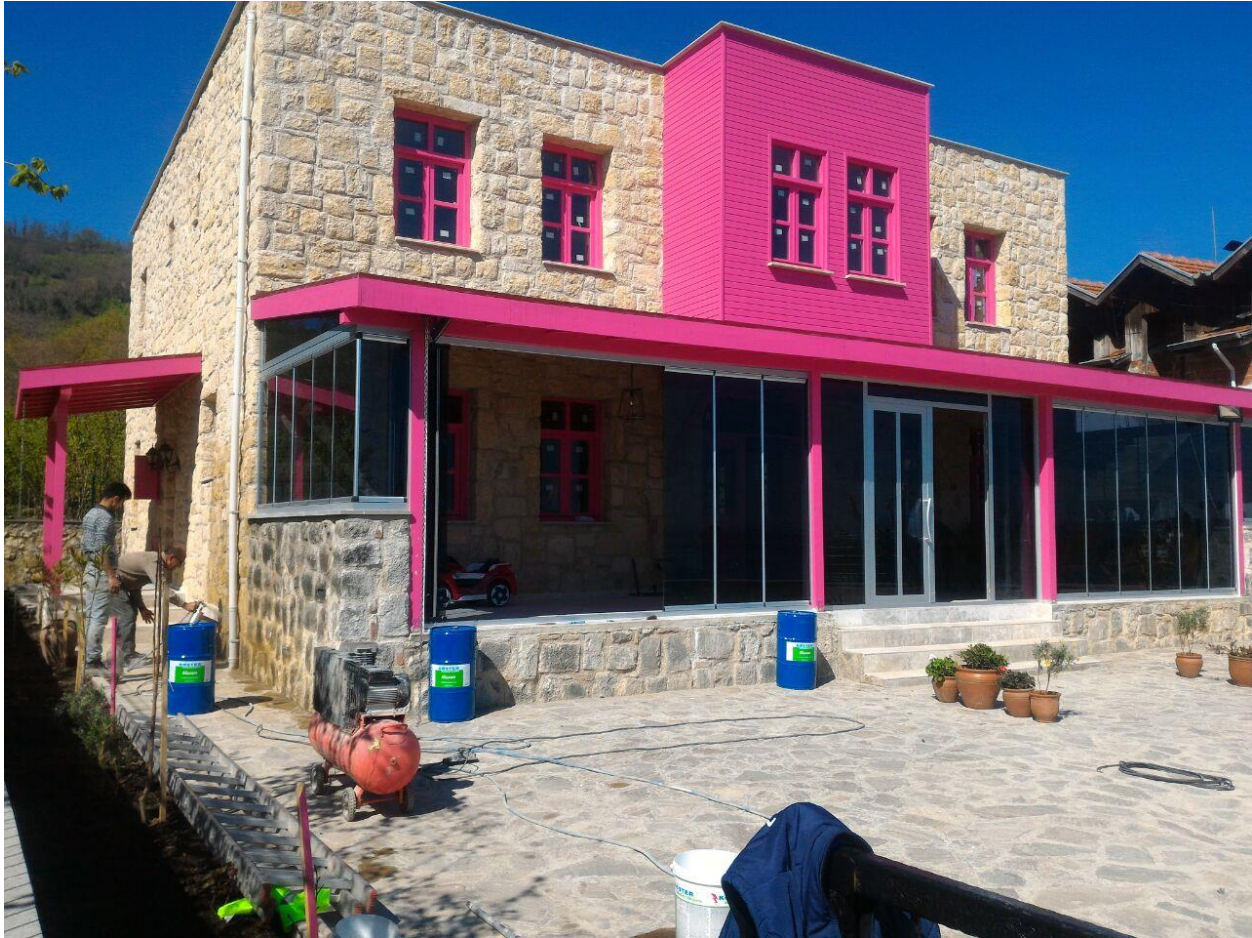

REFERANS

Reference No: 94/2017

Referans	Özel Mülk 17 > Ordu
Uygulama Alanı	Dış Cephe > Su Yalıtımı
Uygulanan Ürünler	Siloxan > Dış Cephe için Şeffaf İzolasyon
Uygulamacı	Ordu Fatih Yalıtım

REFERANS