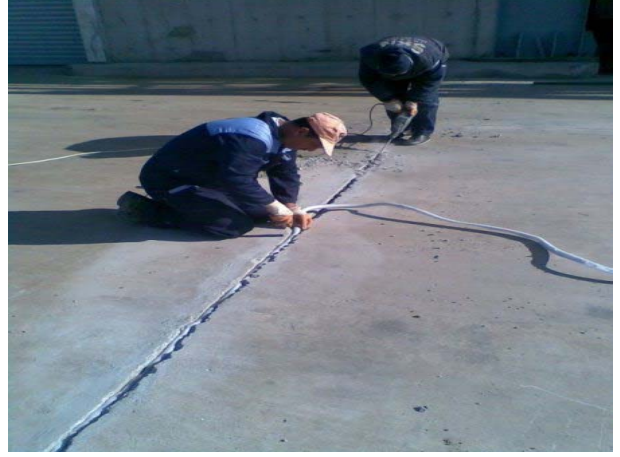

Captain Suit Otel
İzmir (2009)

Kullanılan Ürünler

NB Sistem
Repamor
KB Pur 214
KB-Pox LF-BM
Kum MO 20

Çimento esaslı, kristalize su yalıtımı harcı (iki bileşenli)
Çimento esaslı, yüksek performanslı tamir harcı
Gezilebilir teraslar için poliüretan esaslı su yalıtımı
Epoksi esaslı empenye ve astar
Epoksi kumu

Uygulama : SKN İnşaat

Su ve Nem Yalıtımı