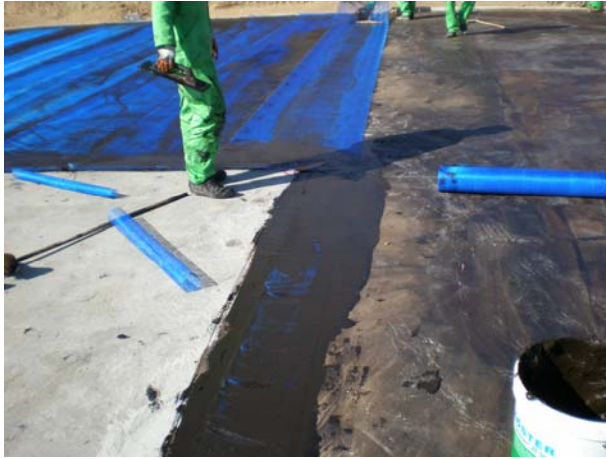

## Kullanılan Ürünler

NB Sistem  
Repamor  
Deuxan 2K  
Bond Paste

Çimento esaslı, kristalize su yalıtımı harcı (iki bileşenli)  
Çimento esaslı, yüksek performanslı tamir harcı  
Kauçuk bitüm esaslı su yalıtımı (iki bileşenli)  
Epoksi esaslı, filiz ekme ve yapıştırma harcı (akışkan kıvamlı)

Uygulama: O S K İzolasyon